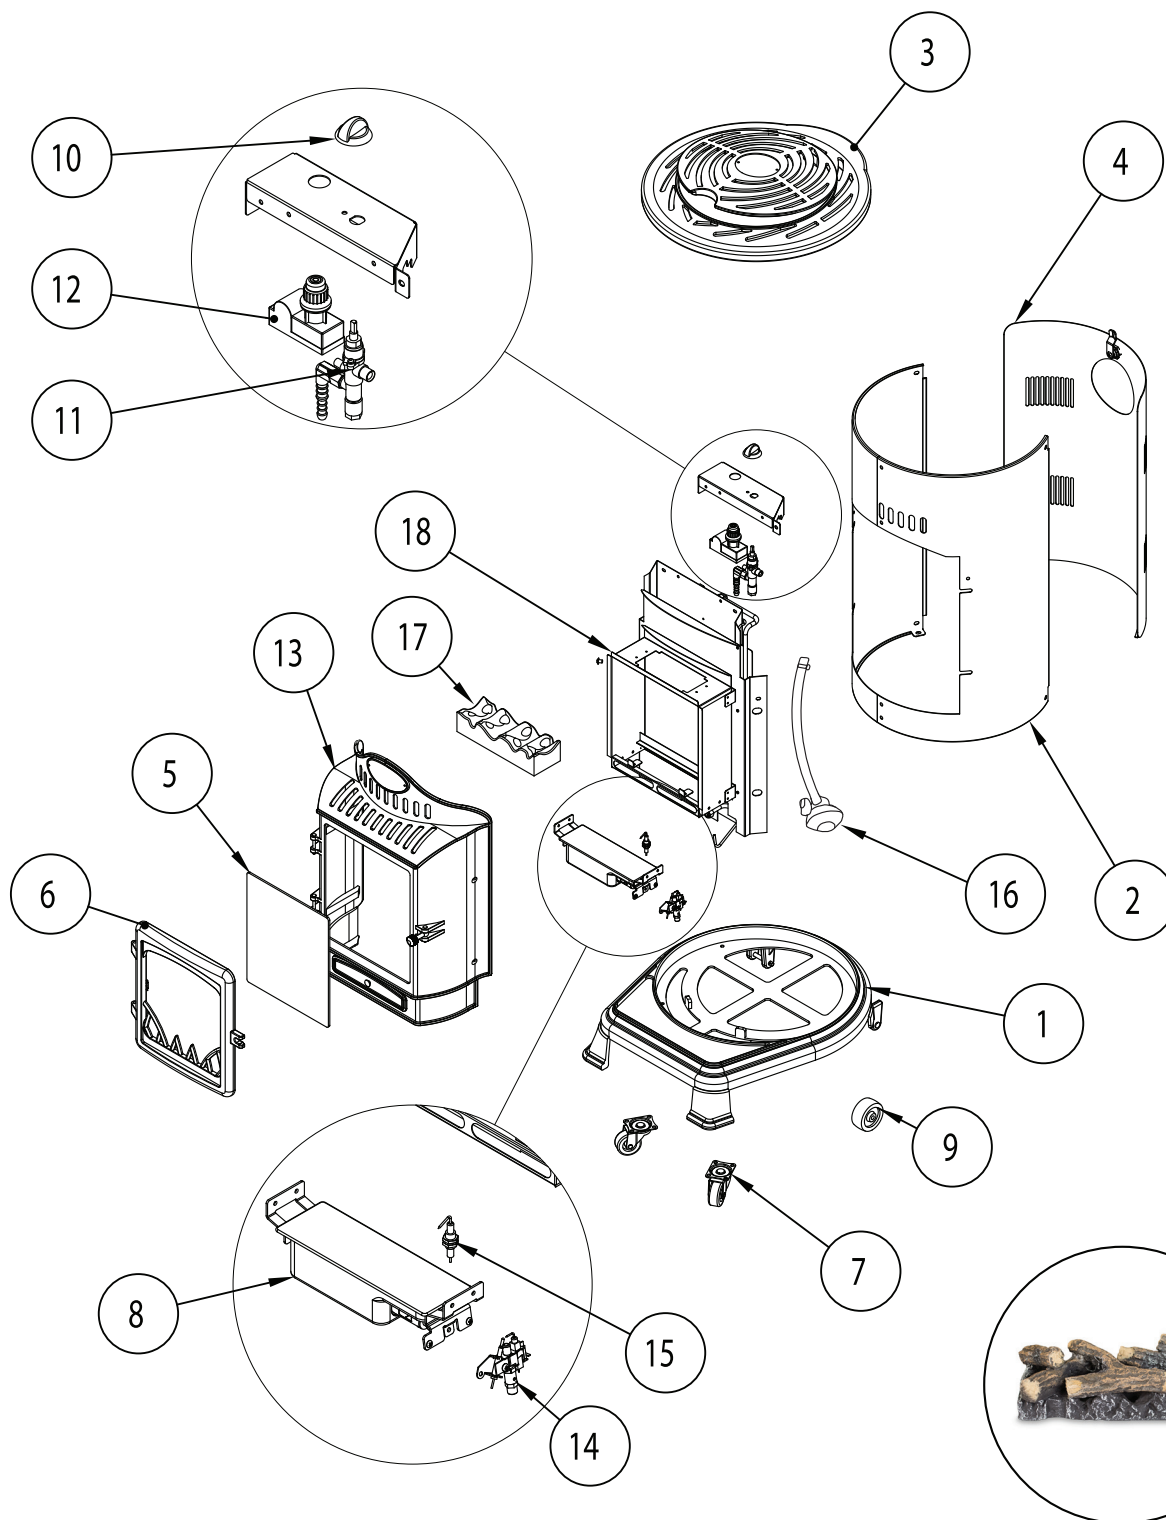

Provence Lista de piezas

Ref	Descripción	Cant.
1	Base	1
2	Panel Lateral	1
3	Tapa	1
4	Panel Trasero	1
5	Cristal	1
6	Puerta Frontal	1
7	Rueda Giratoria	2
8	Quemador	1
9	Rueda Trasera Grande	2
10	Perilla de Control	1
11	Válvula	1
12	Piezo eléctrico	1
13	Frontal de Fundición	1
14	Analizador de Atmósfera ODS	1
15	Bujía	1
16	Manguera y Regulador	1
17	Set de Carbón	1
18	Cámara de Combustión	1